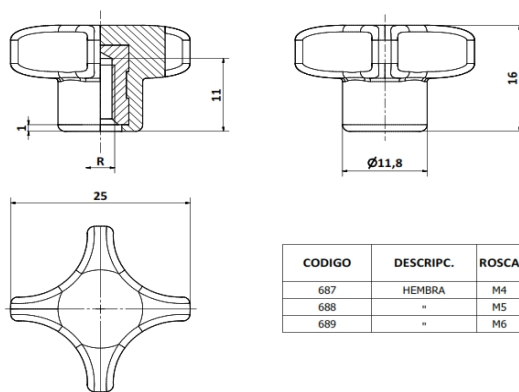

### Perilla Anatómica D25 HEMBRA

CODIGO	DESCRIPC.	ROSCA
687	HEMBRA	M4
688	"	M5
689	"	M6