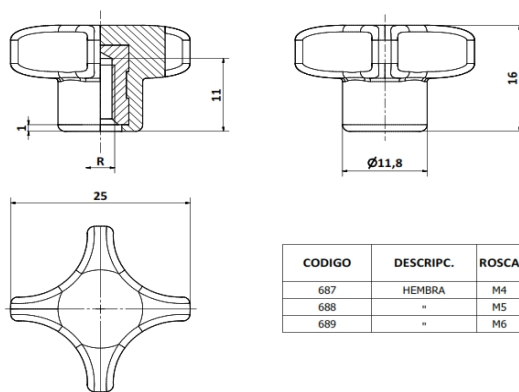

Perillas y volantES

Perilla Anatómica D25 HEMBRA

CODIGO	DESCRIPC.	ROSCA
687	HEMBRA	M4
688	"	M5
689	"	M6

MATERIALES

Perilla = PAFG / Inserto = Bronce

CODIGOS

Pza. 687 - Perilla Anatómica D25 M4

Pza. 688 - Perilla Anatómica D25 M5

Pza. 689 - Perilla Anatómica D25 M6