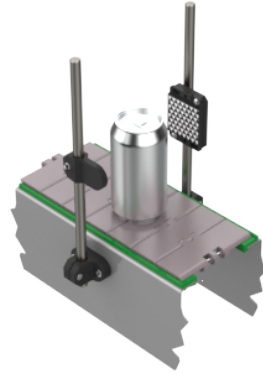

ACCESORIOS PARA TRANSPORTES

Mordaza Soporte P/ fotocélula eléctrica D12 Fijación D6

MATERIALES

Pza. 998 - Mordaza soporte para fotocélula eléctrica D12 Fijación D6

CODIGOS