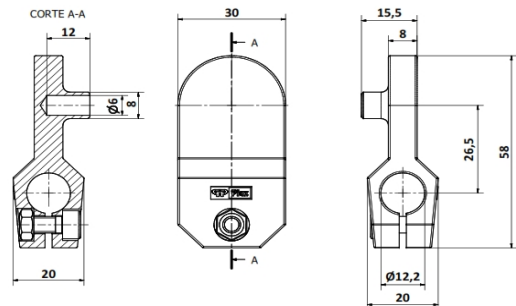

ACCESORIOS PARA TRANSPORTES

Mordaza Soporte P/ fotocélula eléctrica D12 Fijación D6

MATERIALES

Pza. 998 - Mordaza soporte para fotocélula eléctrica D12 Fijación D6

CODIGOS