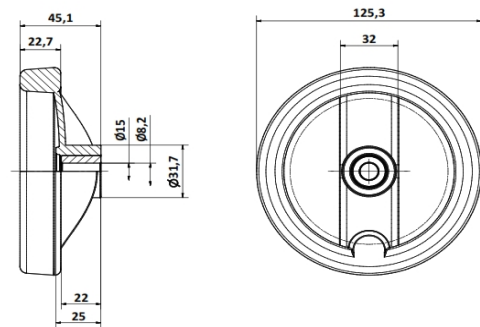

## Volante D124 Sin manija

CODIGO	DESCRIPC.
927	Ø124 sin manija

### CODIGOS

Pza. 927 - Volante D124 sin manija