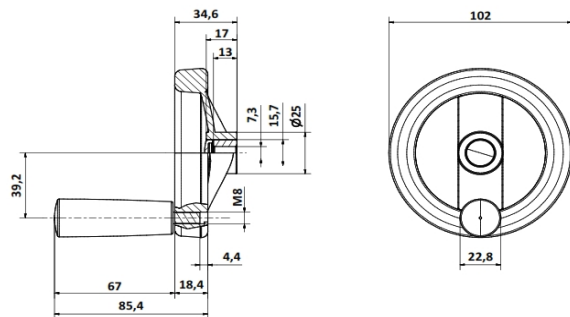

Volante D100 Con manija

CODIGO	DESCRIPC.
918	Ø100 con manija

MATERIALES

Volante = PAFG / Inserto = Bronce

CODIGOS

Pza. 918 - Volante D100 con manija