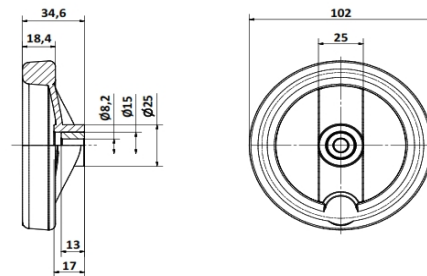

## Volante D100 Sin manija

CODIGO	DESCRIPC.
917	Ø100 sin manija

### CODIGOS

Pza. 917 - Volante D100 sin manija