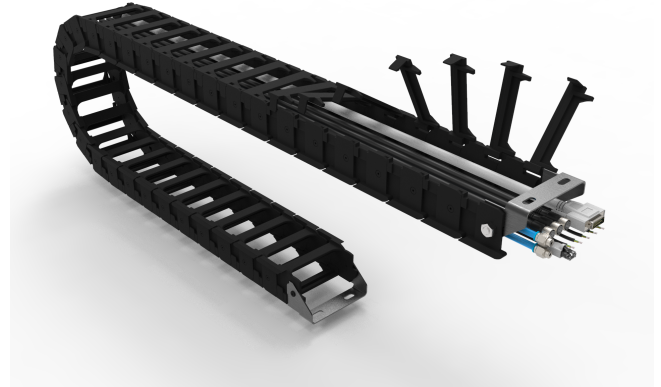

Cadena Portacable A126 - (16 eslabones x Mts.)

MATERIALES

Cadena Portacable A126

CODIGOS

Pza. 013 - Cadena Portacable A126