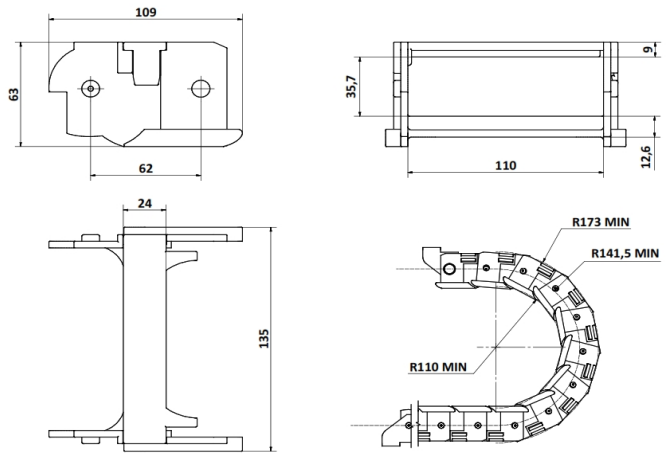

Cadena Portacable A126 - (16 eslabones x Mts.)

MATERIALES

Cadena Portacable A126

CODIGOS

Pza. 013 - Cadena Portacable A126