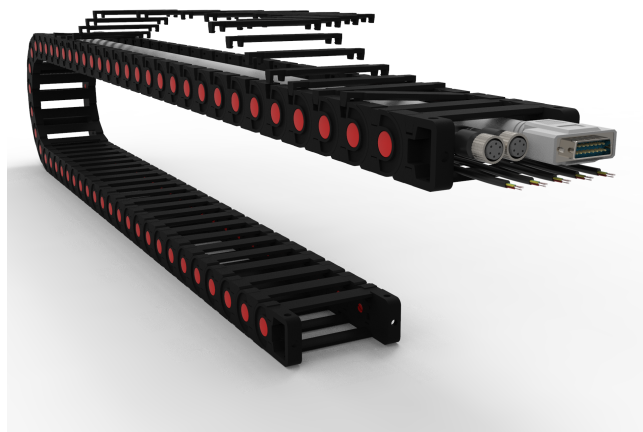

Cadena Portacable A100 - (28 eslabones x Mts.)

MATERIALES

Cadena Portacable = PAFG

CODIGOS

Pza. 1853 - Cadena portacable A100