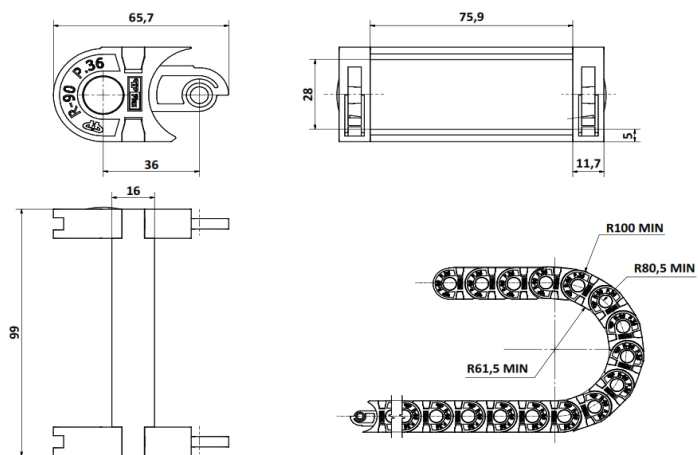

Cadena Portacable A100 - (28 eslabones x Mts.)

MATERIALES

Cadena Portacable = PAFG

CODIGOS

Pza. 1853 - Cadena portacable A100