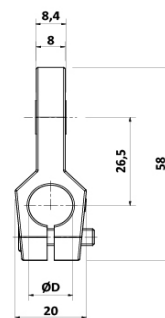

### Mordaza Soporte P/ fotocélula eléctrica ciego D12 - D14

CODIGO	DESCRIPC.	ØD
309	Soporte para celula	12
1750	-	14