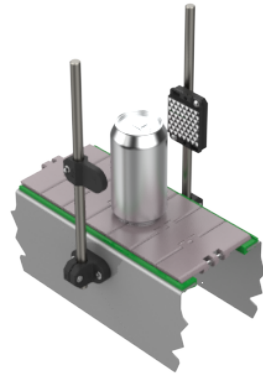

### Mordaza Soporte P/ fotocélula eléctrica ciego D12 - D14

CODIGO	DESCRIPC.	ØD
309	Soporte para celula	12
1750	-	14

#### CODIGOS

Pza. 309 - Mordaza soporte para fotocélula eléctrica ciego D12

Pza. 1750 - Mordaza soporte para fotocélula eléctrica ciego D14