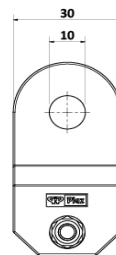

### Mordaza Soporte P/ fotocélula eléctrica ciego D12 - D14

CODIGO	DESCRIPC.	ØD
309	Soporte para celula	12
1750	-	14