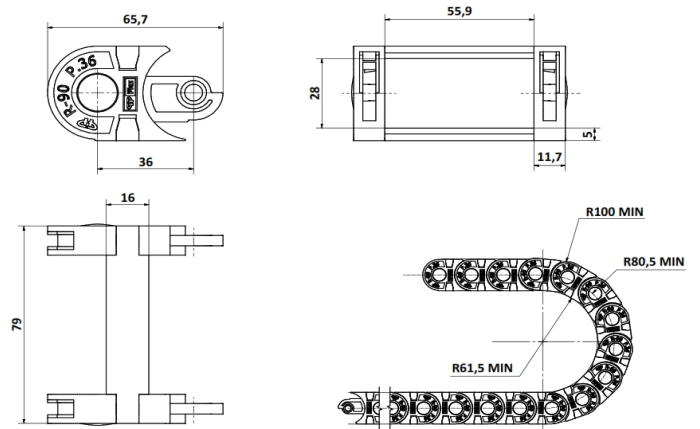

## Cadena Portacable A80 - (28 eslabones x Mts.)

### CODIGOS

Pza. 1852 - Cadena portacable A80