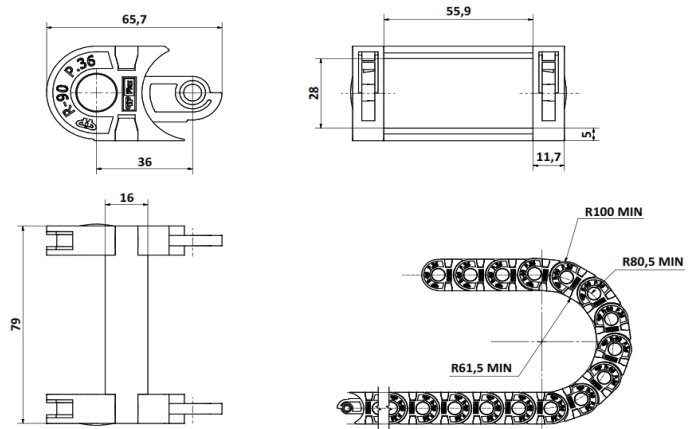

## Cadena Portacable A80 - (28 eslabones x Mts.)

### CODIGOS

Pza. 1852 - Cadena portacable A80