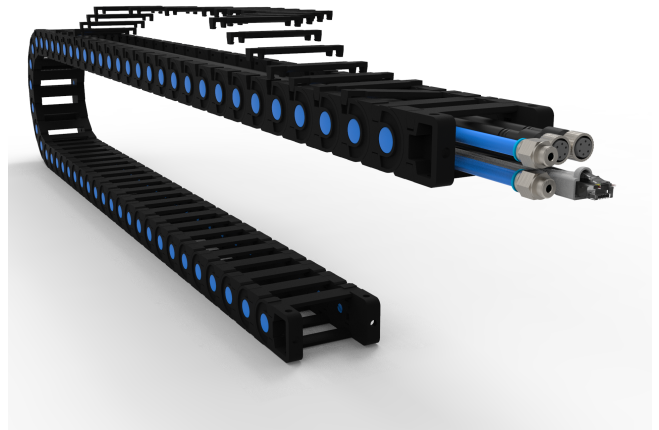

## Cadena Portacable A80 - (28 eslabones x Mts.)

### MATERIALES

Cadena Portacable = PAFG

### CODIGOS

Pza. 1852 - Cadena portacable A80