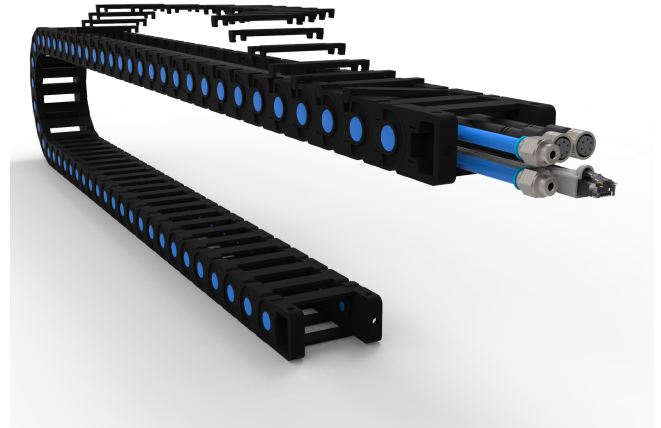

## Cadena Portacable A80 - (28 eslabones x Mts.)

### MATERIALES

Cadena Portacable = PAFG

### CODIGOS

Pza. 1852 - Cadena portacable A80