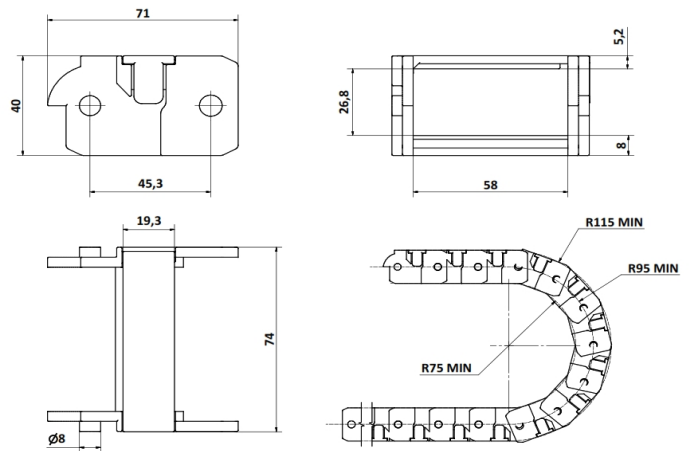

## Cadena Portacable A74 - (22 eslabones x Mts.)