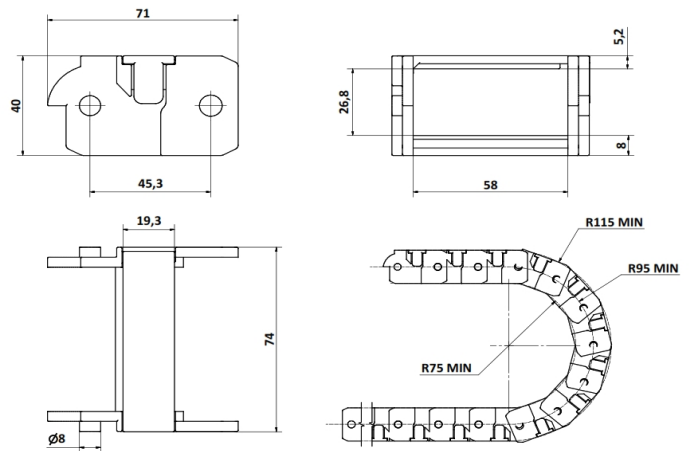

Cadena Portacable A74 - (22 eslabones x Mts.)

MATERIALES

Cadena Portacable = PAFG

CODIGOS

Pza. 012 - Cadena portacable A74