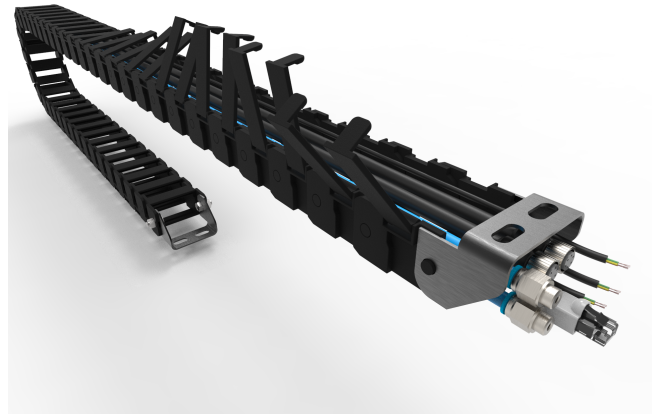

Cadena Portacable A74 - (22 eslabones x Mts.)

MATERIALES

Cadena Portacable = PAFG

CODIGOS

Pza. 012 - Cadena portacable A74