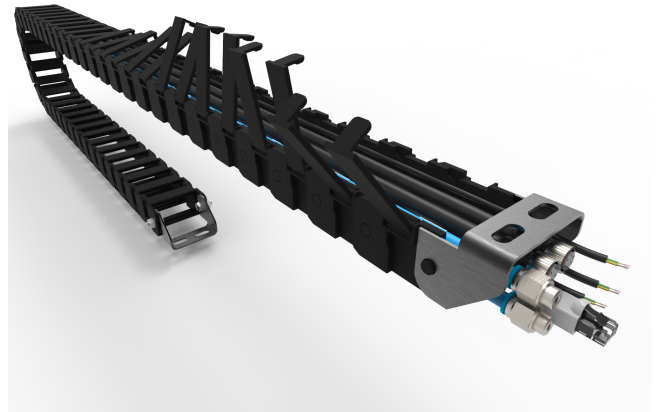

## Cadena Portacable A74 - (22 eslabones x Mts.)

### MATERIALES

Cadena Portacable = PAFG