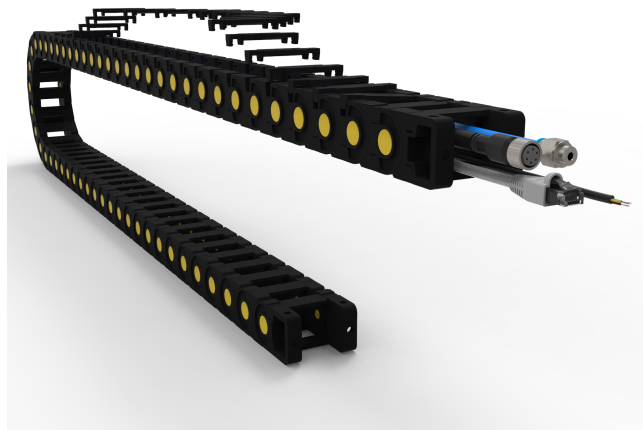

Cadena Portacable A60 - (28 Eslabones x Mts.)

MATERIALES

Cadena Portacable = PAFG

CODIGOS

Pza. 1851 - Cadena Portacable A60