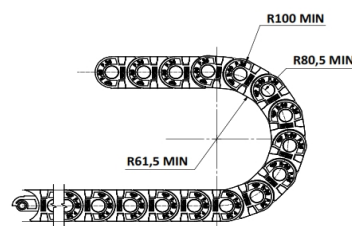

Cadena Portacable A60 - (28 Eslabones x Mts.)

MATERIALES

Cadena Portacable = PAFG

CODIGOS

Pza. 1851 - Cadena Portacable A60