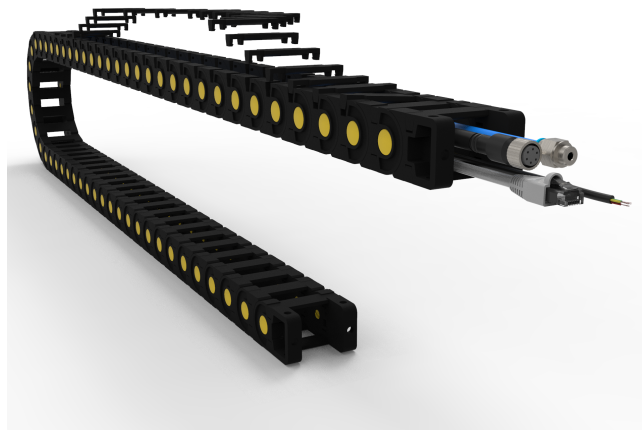

Cadena Portacable A60 - (28 Eslabones x Mts.)

MATERIALES

Cadena Portacable = PAFG

CODIGOS

Pza. 1851 - Cadena Portacable A60