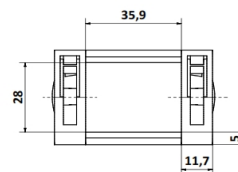

Cadena Portacable A60 - (28 Eslabones x Mts.)

MATERIALES

Cadena Portacable = PAFG

CODIGOS

Pza. 1851 - Cadena Portacable A60