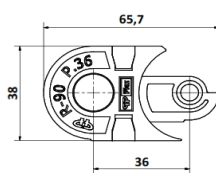

Cadena Portacable A60 - (28 Eslabones x Mts.)

MATERIALES

Cadena Portacable = PAFG

CODIGOS

Pza. 1851 - Cadena Portacable A60