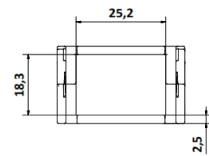

Cadena Portacable A36 - (34 Eslabones x Mts.)

MATERIALES

Cadena Portacable = PAFG

CODIGOS

Pza. 1229 - Cadena Portacable A36