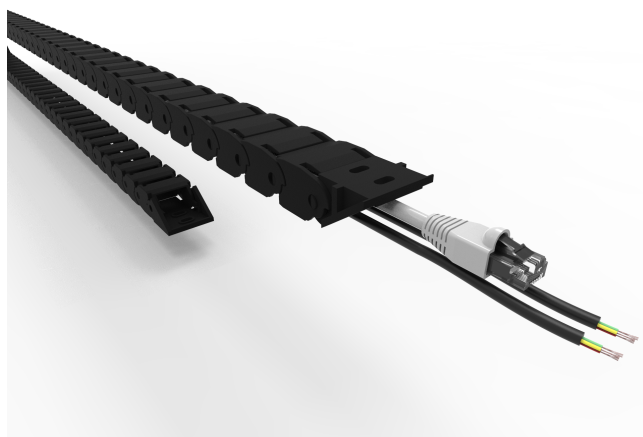

Cadena Portacable A36 - (34 Eslabones x Mts.)

MATERIALES

Cadena Portacable = PAFG

CODIGOS

Pza. 1229 - Cadena Portacable A36