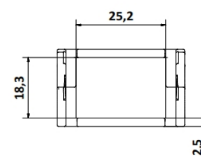

Cadena Portacable A36 - (34 Eslabones x Mts.)

MATERIALES

Cadena Portacable = PAFG

CODIGOS

Pza. 1229 - Cadena Portacable A36