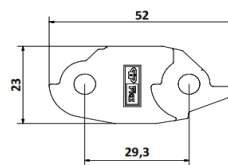

Cadena Portacable A36 - (34 Eslabones x Mts.)

MATERIALES

Cadena Portacable = PAFG

CODIGOS

Pza. 1229 - Cadena Portacable A36