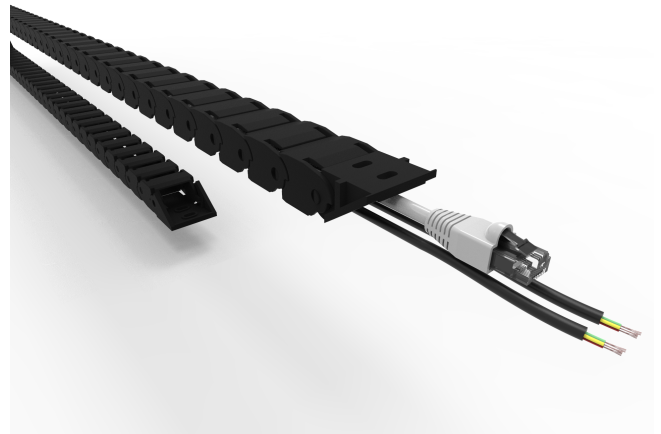

Cadena Portacable A36 - (34 Eslabones x Mts.)

MATERIALES

Cadena Portacable = PAFG

CODIGOS

Pza. 1229 - Cadena Portacable A36