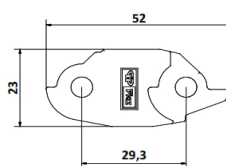

Cadena Portacable A36 - (34 Eslabones x Mts.)

MATERIALES

Cadena Portacable = PAFG

CODIGOS

Pza. 1229 - Cadena Portacable A36