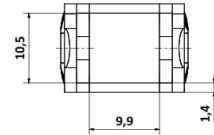

Cadena Portacable A17 - (67 Eslabones x Mts.)

MATERIALES

Cadena Portacable = PAFG

CODIGOS

Pza. 1850 - Cadena Portacable A17