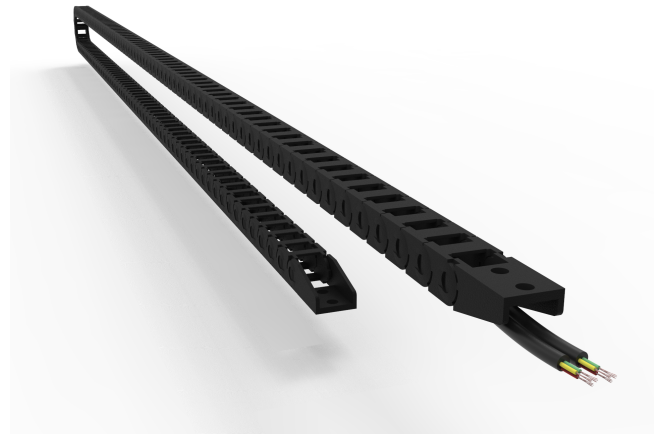

Cadena Portacable A17 - (67 Eslabones x Mts.)

MATERIALES

Cadena Portacable = PAFG

CODIGOS

Pza. 1850 - Cadena Portacable A17