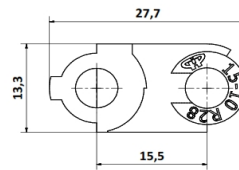

Cadena Portacable A17 - (67 Eslabones x Mts.)

MATERIALES

Cadena Portacable = PAFG

CODIGOS

Pza. 1850 - Cadena Portacable A17