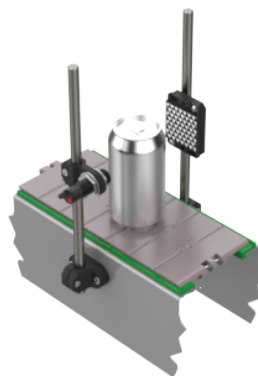

### Mordaza Soporte p/ espejo/ fotocélula D12 Salida vertical

### MATERIALES

Pza. 307 - Mordaza Soporte p/ espejo/ fotocélula D12 Salida vertical

**CODIGOS**