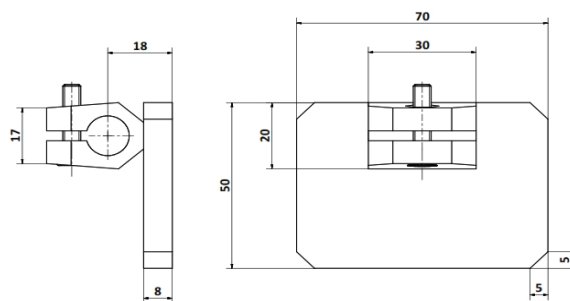

### Mordaza Soporte p/ espejo/ fotocélula D12 Salida vertical

### MATERIALES

Pza. 307 - Mordaza Soporte p/ espejo/ fotocélula D12 Salida vertical

**CODIGOS**