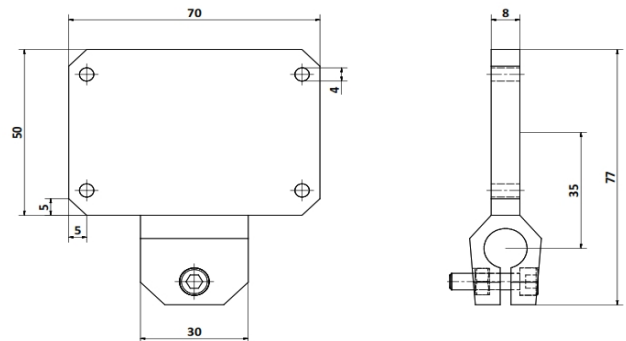

ACCESORIOS PARA TRANSPORTES

Mordaza Soporte p/ espejo/ fotocélula D12 Salida horizontal

MATERIALES

Pza. 306 - Mordaza Soporte p/ espejo/ fotocélula D12 Salida horizontal

CODIGOS