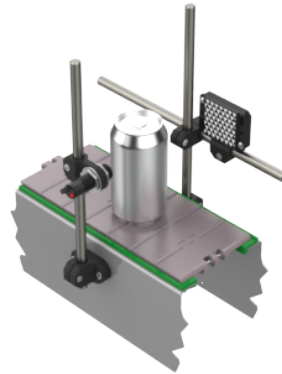

ACCESORIOS PARA TRANSPORTES

Mordaza Soporte p/ espejo/ fotocélula D12 Salida horizontal

MATERIALES

Pza. 306 - Mordaza Soporte p/ espejo/ fotocélula D12 Salida horizontal

CODIGOS