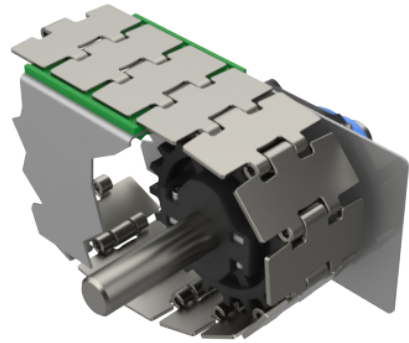

ACCESORIOS PARA TRANSPORTE

Piñón CADENA CURVA INOX. Tipo 881 B. Horizontal C/Chav.

Z	DIMENSIONES			CÓDIGO DE PRODUCTO				
	ØDE (mm)	ØDP (mm)	A (mm)	ØDF 25	ØDF 30	ØDF 35	ØDF 40	ØDF 45
19	117	117.3	61.9	1052	1053	1054	1055	/
21	129	129.3	67.8	470	471	472	473	/
23	142	141.2	73.8	494	495	496	497	/
25	154	153.2	79.8	340	341	342	343	344

MATERIALES

PIÑÓN = PAFG - BULON AU / TUERCA NPB

CODIGOS

Pza. 1052 - Piñón Bip h Z19 D25 C/Chav Cad. C.Inox

Pza. 1053 - Piñón Bip h Z19 D30 C/Chav Cad. C.Inox

Pza. 1054 - Piñón Bip h Z19 D35 C/Chav Cad. C.Inox

Pza. 1055 - Piñón Bip h Z19 D40 C/Chav Cad. C.Inox