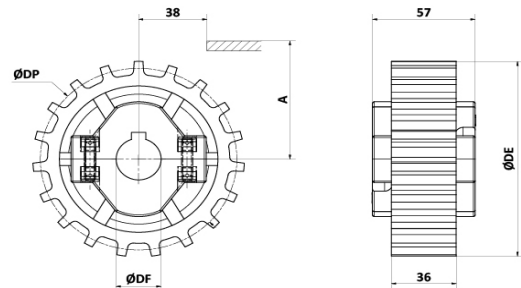

ACCESORIOS PARA TRANSPORTE

Piñón CADENA CURVA INOX. Tipo 881 B. Horizontal C/Chav.

Z	DIMENSIONES			CÓDIGO DE PRODUCTO				
	ØDE (mm)	ØDP (mm)	A (mm)	ØDF 25	ØDF 30	ØDF 35	ØDF 40	ØDF 45
19	117	117.3	61.9	1052	1053	1054	1055	/
21	129	129.3	67.8	470	471	472	473	/
23	142	141.2	73.8	494	495	496	497	/
25	154	153.2	79.8	340	341	342	343	344

MATERIALES

PIÑÓN = PAFG - BULON AU / TUERCA NPB

CODIGOS

Pza. 1052 - Piñón Bip h Z19 D25 C/Chav Cad. C.Inox

Pza. 1053 - Piñón Bip h Z19 D30 C/Chav Cad. C.Inox

Pza. 1054 - Piñón Bip h Z19 D35 C/Chav Cad. C.Inox

Pza. 1055 - Piñón Bip h Z19 D40 C/Chav Cad. C.Inox