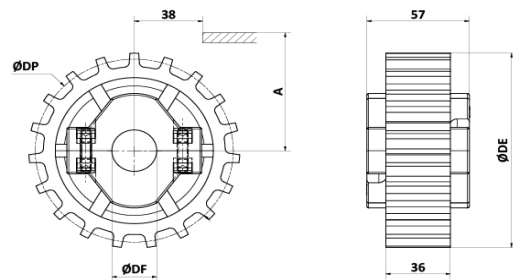

## Piñón CADENA CURVA INOX. Tipo 881 B. Horizontal S/Chav.

Piñón Serie 881 - Sin chavetero

Z	DIMENSIONES			CÓDIGO DE PRODUCTO				
	ØDE (mm)	ØDP (mm)	A (mm)	ØDF 25	ØDF 30	ØDF 35	ØDF 40	ØDF 45
19	117	117.3	61.9	1040	1041	1042	1043	/
21	129	129.3	67.8	458	459	460	461	/
23	142	141.2	73.8	482	483	484	485	/
25	154	153.2	79.8	335	336	337	338	339