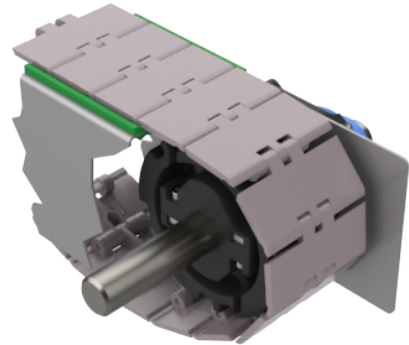

ACCESORIOS PARA TRANSPORTE

Piñón CADENA RECTA ACETAL Tipo 820-831 B. Horizontal C/Chav.

Z	DIMENSIONES			CÓDIGO DE PRODUCTO				
	ØDE (mm)	ØDP (mm)	A (mm)	ØDF 25	ØDF 30	ØDF 35	ØDF 40	ØDF 45
19	117	117.3	61.9	1056	1057	1058	1059	/
21	129	129.3	67.8	474	475	476	477	/
23	142	141.2	73.8	498	499	500	501	/
25	154	153.2	79.8	345	346	347	348	349

MATERIALES

PIÑÓN = PAFG - BULON AU / TUERCA NPB

CODIGOS

Pza. 1056 - Piñón Bip h Z19 D25 C/Chav Cad. R.Acetal

Pza. 1057 - Piñón Bip h Z19 D30 C/Chav Cad. R.Acetal

Pza. 1058 - Piñón Bip h Z19 D35 C/Chav Cad. R.Acetal

Pza. 1059 - Piñón Bip h Z19 D40 C/Chav Cad. R.Acetal