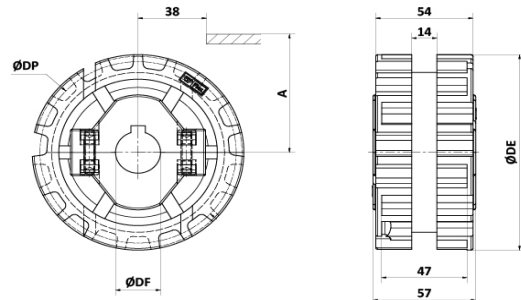

ACCESORIOS PARA TRANSPORTE

Piñón CADENA RECTA ACETAL Tipo 820-831 B. Horizontal C/Chav.

Z	DIMENSIONES			CÓDIGO DE PRODUCTO				
	ØDE (mm)	ØDP (mm)	A (mm)	ØDF 25	ØDF 30	ØDF 35	ØDF 40	ØDF 45
19	117	117.3	61.9	1056	1057	1058	1059	/
21	129	129.3	67.8	474	475	476	477	/
23	142	141.2	73.8	498	499	500	501	/
25	154	153.2	79.8	345	346	347	348	349

MATERIALES

PIÑÓN = PAFG - BULON AU / TUERCA NPB

CODIGOS

Pza. 1056 - Piñón Bip h Z19 D25 C/Chav Cad. R.Acetal

Pza. 1057 - Piñón Bip h Z19 D30 C/Chav Cad. R.Acetal

Pza. 1058 - Piñón Bip h Z19 D35 C/Chav Cad. R.Acetal

Pza. 1059 - Piñón Bip h Z19 D40 C/Chav Cad. R.Acetal