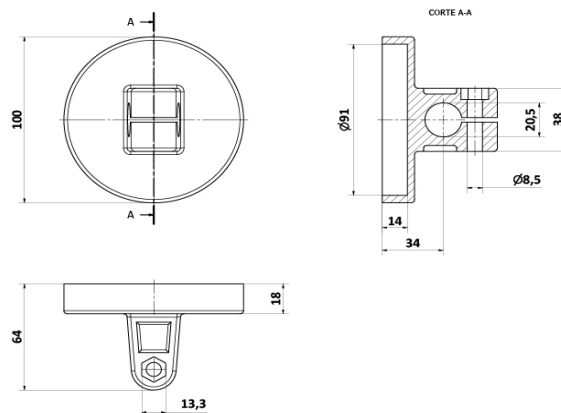

ACCESORIOS PARA TRANSPORTES

Mordaza Soporte p/ espejo D100

MATERIALES

Pza. 066 Mordaza soporte para espejo D100

CODIGOS