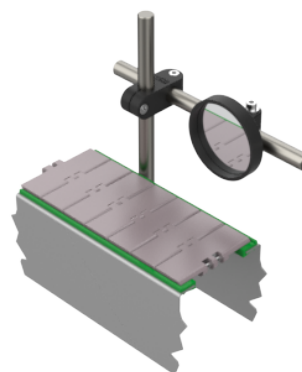

ACCESORIOS PARA TRANSPORTES

Mordaza Soporte p/ espejo D100

MATERIALES

Pza. 066 Mordaza soporte para espejo D100

CODIGOS