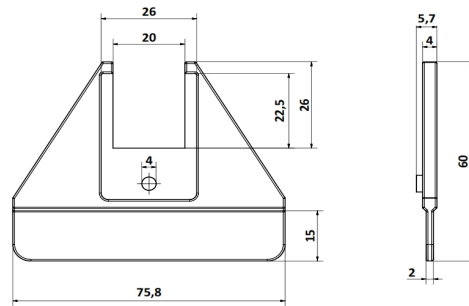

### Separador trapezoidal medio 20 x 20

Cód. LT-1F-SEP000921