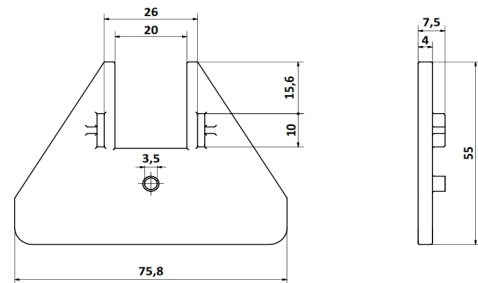

ACCESORIOS PARA TRANSPORTES

Separador trapezoidal puntera 20 x 20

Cód. LT-1F-SEP000920

MATERIALES

Cód. LT-1F-SEP000920

CODIGOS