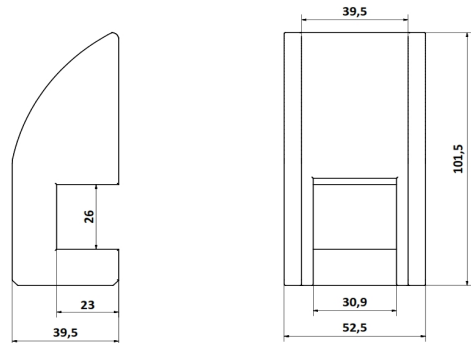

### Puntera trapezoidal lisa de reenvío

Cód. LT-1F-SOP000948