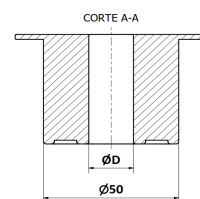

ACCESORIOS PARA TRANSPORTES

Puntera Rollete Retorno

CODIGO	DESCRIPC.	ØD
145	PUNTERA DE ROLLETE	16,5
319	"	20

MATERIALES

PA

CODIGOS

Pza. 145 - Punt. Rollete D16,5mm

Pza. 319 - Punt. Rollete D20mm