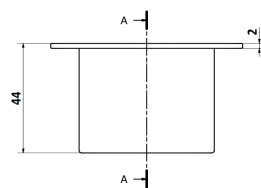

ACCESORIOS PARA TRANSPORTES

Puntera Rollete Retorno

CODIGO	DESCRIPC.	ØD
145	PUNTERA DE ROLLETE	16,5
319	"	20

MATERIALES

PA

CODIGOS

Pza. 145 - Punt. Rollete D16,5mm

Pza. 319 - Punt. Rollete D20mm