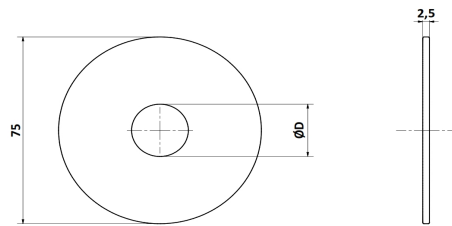

ACCESORIOS PARA TRANSPORTES

Arandela Separadora Natural

CODIGO	DESCRIPC.	ØD
38	Arandela separadora	16,5
43	"	19,5
320	"	21

MATERIALES

PA

CODIGOS

Pza. 38 - Arandela Sep. Medio 16,5mm

Pza. 43 - Arandela Sep. Medio 19,5mm

Pza. 320 - Arandela Sep. Medio 21mm