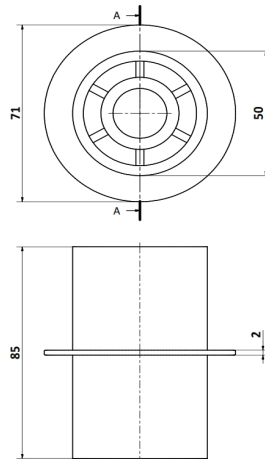

ACCESORIOS PARA TRANSPORTES

Rollete Doble

CODIGO	DESCRIPC.	$\varnothing D$
144	Rollete con arandela separadora	16,5
318	"	20

MATERIALES

PA

CODIGOS

Pza. 144 - Rollete Doble D16,5mm

Pza. 318 - Rollete Doble D20mm