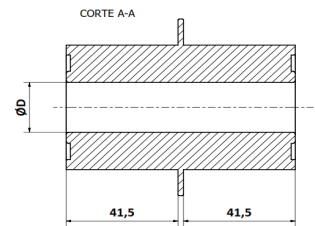

ACCESORIOS PARA TRANSPORTES

Rollete Doble

CODIGO	DESCRIPC.	$\varnothing D$
144	Rollete con arandela separadora	16,5
318	"	20

MATERIALES

PA

CODIGOS

Pza. 144 - Rollete Doble D16,5mm

Pza. 318 - Rollete Doble D20mm