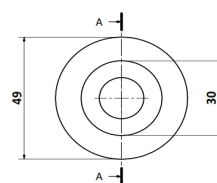

ACCESORIOS PARA TRANSPORTES

Rollete De Retorno

CODIGO	DESCRIPC.	L	ØD
321	Rollete de retorno	83	16,5
44	"	"	19,5
45	"	"	21
46	"	85	16,5
47	"	"	19,5
322	"	"	21
48	"	88	16,5
49	"	"	19,5
323	"	"	21

MATERIALES