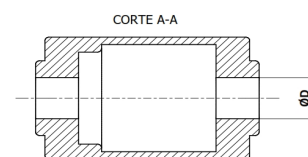

ACCESORIOS PARA TRANSPORTES

Rollete De Retorno

CODIGO	DESCRIPC.	L	ØD
321	Rollete de retorno	83	16,5
44	"	"	19,5
45	"	"	21
46	"	85	16,5
47	"	"	19,5
322	"	"	21
48	"	88	16,5
49	"	"	19,5
323	"	"	21

MATERIALES