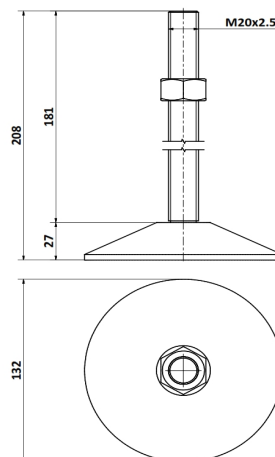

### Tazoleta Ø132 M20

| CODIGO | DESCRIPC. | ROSCA |
|--------|-----------|-------|
| 907    | D132 AISI | M20   |
| 870    | D132 FEZN | M20   |

#### CODIGOS

Pza. 907 - T. Ø132 M20 c/vástago M20 x L200 INOX

Pza. 870 - T. Ø132 M20 c/vástago M20 x L200 FEZN