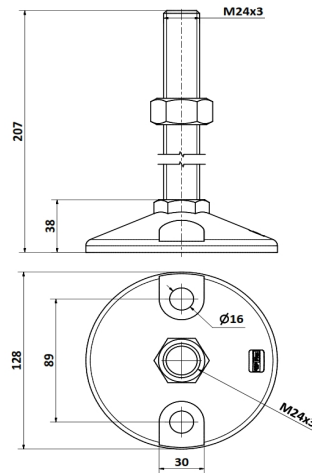

ACCESORIOS PARA TRANSPORTES

Tazoleta Ø128 M24

CODIGO	DESCRIPC.	ROSCA
867	D128 ANCLAR INOX	M24
904	D128 ANCLAR FEZN	M24

MATERIALES

BASE = PA / VÁSTAGO = FEZN-AISI304 / TUERCA= FEZN-AISI304

CODIGOS

Pza. 867 - T. Ø128 M24 c/vástago L200 D128 INOX

Pza. 904 - T. Ø128 M24 c/vástago L200 D128 FEZN