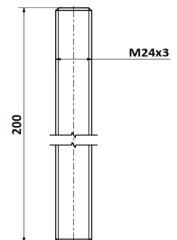

ACCESORIOS PARA TRANSPORTES

Tazoleta Ø128 M24

CODIGO	DESCRIPC.	ROSCA
867	D128 ANCLAR INOX	M24
904	D128 ANCLAR FEZN	M24

MATERIALES

BASE = PA / VÁSTAGO = FEZN-AISI304 / TUERCA= FEZN-AISI304

CODIGOS

Pza. 867 - T. Ø128 M24 c/vástago L200 D128 INOX

Pza. 904 - T. Ø128 M24 c/vástago L200 D128 FEZN