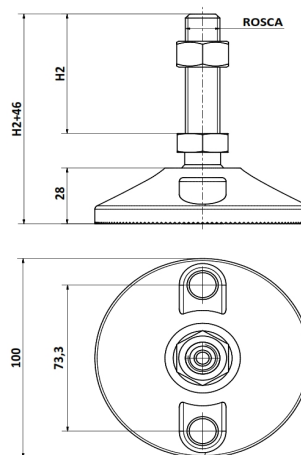

ACCESORIOS PARA TRANSPORTES

Tazoleta Anclaje Ø100 c/rosca plástica

CODIGO	DESCRIPC.	ROSCA	H2
979	ROSCA PLASTICA	M16	60
984	"	M14	"

MATERIALES

BASE = PA / VÁSTAGO = PA-FEZN / TUERCA= FEZN

CODIGOS

Pza. 979 - T/ Anclar D100 c/rot plástica M16x60 tca FEZN

Pza. 984 - T/ Anclar D100 c/rot plástica M14x60 tca FEZN