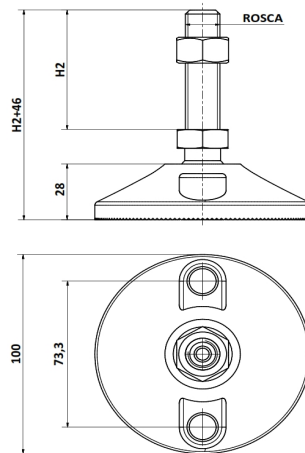

ACCESORIOS PARA TRANSPORTES

Tazoleta Anclaje Ø100 c/rosca plástica

| CODIGO | DESCRIPC. | ROSCA | H2 |
|--------|----------------|-------|----|
| 979 | ROSCA PLASTICA | M16 | 60 |
| 984 | " | M14 | " |

MATERIALES

BASE = PA / VÁSTAGO = PA-FEZN / TUERCA= FEZN

CODIGOS

Pza. 979 - T/ Anclar D100 c/rot plástica M16x60 tca FEZN

Pza. 984 - T/ Anclar D100 c/rot plástica M14x60 tca FEZN