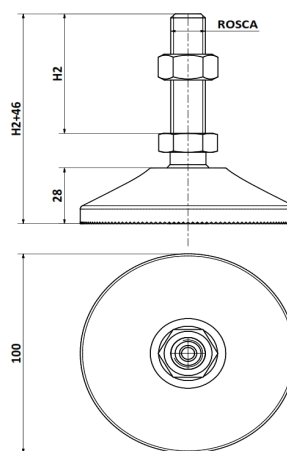

ACCESORIOS PARA TRANSPORTES

Tazoleta Lisa Ø100 c/rosca plástica

CODIGO	DESCRIPC.	ROSCA	H2
980	ROSCA PLASTICA	M16	60
985	"	M14	"

MATERIALES

BASE = PA / VÁSTAGO = PA-FEZN / TUERCA= FEZN

CODIGOS

Pza. 980 - T/Lisa D100 c/rot plástica M16x60 tca FEZN

Pza. 985 - T/Lisa D100 c/rot plástica M14x60 tca FEZN