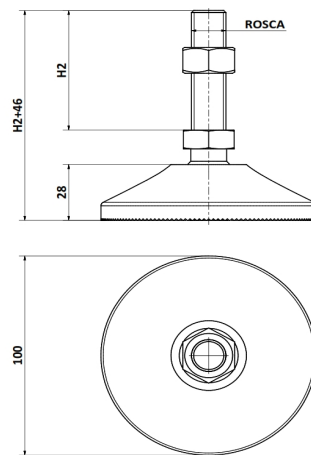

ACCESORIOS PARA TRANSPORTES

Tazoleta Lisa Ø100 c/rótula M16

CODIGO	DESCRIPC.	ROSCA	H2
91	AISI	M16	60
92	"	M16	100
93	"	M16	150
295	"	W5/8	60
396	"	W5/8	100
397	"	W5/8	150
398	FEZN	M16	60
399	"	M16	100
400	"	M16	150
672	"	W5/8	60
673	"	W5/8	100
674	"	W5/8	150

MATERIALES

BASE = PA / VÁSTAGO = PA-FEZN-AISI304 / TUERCA= FEZN-AISI304

CODIGOS

Pza. 91 - T/Lisa D100 c/rot M16x60 INOX

Pza. 92 - T/Lisa D100 c/rot M16x100 INOX

Pza. 93 - T/Lisa D100 c/rot M16x150 INOX

Pza. 395 - T/Lisa D100 c/rot 5/8Wx60 INOX

Pza. 396 - T/Lisa D100 c/rot 5/8Wx100 INOX

Pza. 397 - T/Lisa D100 c/rot 5/8Wx150 INOX

Pza. 398 - T/Lisa D100 c/rot M16x60 FEZN

Pza. 399 - T/Lisa D100 c/rot M16x100 FEZN

Pza. 400 - T/Lisa D100 c/rot M16x150 FEZN