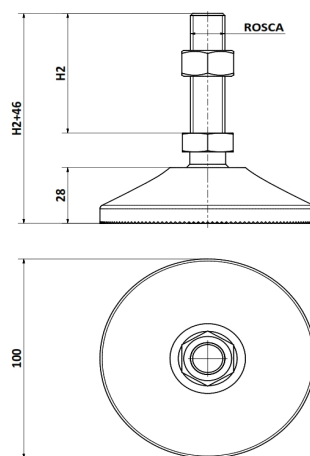

### Tazoleta Lisa Ø100 c/rótula M16

CODIGO	DESCRIPC.	ROSCA	H2
91	AISI	M16	60
92	"	M16	100
93	"	M16	150
295	"	W5/8	60
396	"	W5/8	100
397	"	W5/8	150
398	FEZN	M16	60
399	"	M16	100
400	"	M16	150
672	"	W5/8	60
673	"	W5/8	100
674	"	W5/8	150