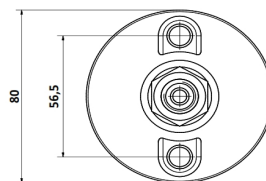

ACCESORIOS PARA TRANSPORTES

Tazoleta Anclaje Ø80 c/rosca plástica

CODIGO	DESCRIPC.	ROSCA	H2
977	ROSCA PLASTICA	M16	60
982	"	M14	"

BASE = PA / VÁSTAGO = PA-FEZN / TUERCA= FEZN

MATERIALES

CODIGOS

Pza. 977 - T/ Anclar D80 c/rot plástica M16x60 tca FEZN

Pza. 982 - T/ Anclar D80 c/rot plástica M14x60 tca FEZN