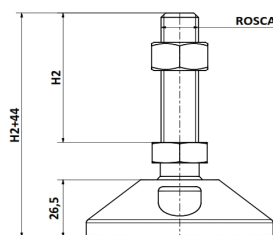

ACCESORIOS PARA TRANSPORTES

Tazoleta Anclaje Ø80 c/rosca plástica

CODIGO	DESCRIPC.	ROSCA	H2
977	ROSCA PLASTICA	M16	60
982	"	M14	"

BASE = PA / VÁSTAGO = PA-FEZN / TUERCA= FEZN

MATERIALES

CODIGOS

Pza. 977 - T/ Anclar D80 c/rot plástica M16x60 tca FEZN

Pza. 982 - T/ Anclar D80 c/rot plástica M14x60 tca FEZN