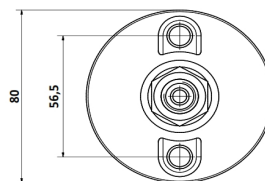

ACCESORIOS PARA TRANSPORTES

Tazoleta Anclaje Ø80 c/rosca plástica

CODIGO	DESCRIPC.	ROSCA	H2
977	ROSCA PLASTICA	M16	60
982	"	M14	"

BASE = PA / VÁSTAGO = PA-FEZN / TUERCA= FEZN

MATERIALES

CODIGOS

Pza. 977 - T/ Anclar D80 c/rot plástica M16x60 tca FEZN

Pza. 982 - T/ Anclar D80 c/rot plástica M14x60 tca FEZN