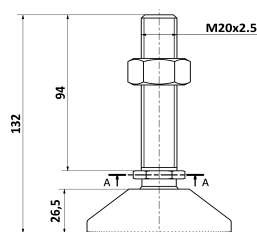

ACCESORIOS PARA TRANSPORTES

Tazoleta Lisa Ø80 c/rótula M20 x 100 INOX

MATERIALES

BASE = PA / VÁSTAGO = AISI304 / TUERCA= AISI304

CODIGOS

Pza. 2390 - Tazoleta Lisa Ø80 c/rótula M20 x 100 INOX