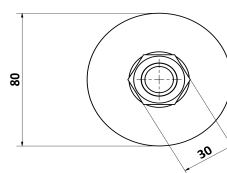

ACCESORIOS PARA TRANSPORTES

Tazoleta Lisa Ø80 c/rótula M20 x 100 INOX

MATERIALES

BASE = PA / VÁSTAGO = AISI304 / TUERCA= AISI304

CODIGOS

Pza. 2390 - Tazoleta Lisa Ø80 c/rótula M20 x 100 INOX