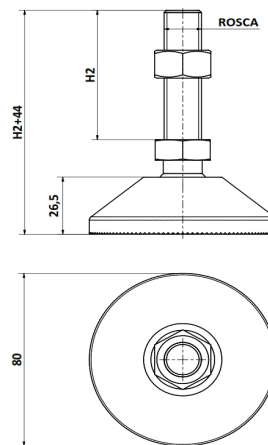

ACCESORIOS PARA TRANSPORTES

Tazoleta Lisa Ø80 c/rótula M16

CODIGO	DESCRIPC.	ROSCA	H2
639	AISI	M16	60
640	"	M16	100
641	"	M16	150
645	"	W5/8	60
646	"	W5/8	100
647	"	W5/8	150
651	FEZN	M16	60
652	"	M16	100
653	"	M16	150
657	"	W5/8	60
658	"	W5/8	100
659	"	W5/8	150

MATERIALES

BASE = PA / VÁSTAGO = PA-FEZN-AISI304 / TUERCA= FEZN-AISI304

CODIGOS

Pza. 639 - T/Lisa D80 c/rot M16x60 INOX

Pza. 640 - T/Lisa D80 c/rot M16x100 INOX

Pza. 641 - T/Lisa D80 c/rot M16x150 INOX

Pza. 645 - T/Lisa D80 c/rot M16x60 FEZN

Pza. 646 - T/Lisa D80 c/rot M16x100 FEZN

Pza. 647 - T/Lisa D80 c/rot M16x150 FEZN

Pza. 651 - T/Lisa D80 c/rot 5/8Wx60 INOX

Pza. 652 - T/Lisa D80 c/rot 5/8Wx100 INOX

Pza. 653 - T/Lisa D80 c/rot 5/8Wx150 INOX

Pza. 657 - T/Lisa D80 c/rot 5/8Wx60 FEZN

Pza. 658 - T/Lisa D80 c/rot 5/8Wx100 FEZN

Pza. 659 - T/Lisa D80 c/rot 5/8Wx150 FEZN