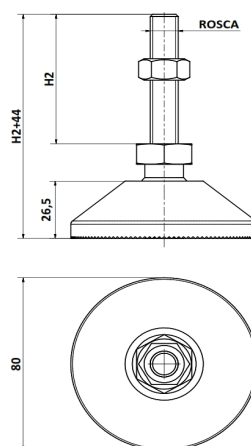

ACCESORIOS PARA TRANSPORTES

Tazoleta Lisa Ø80 c/rótula M12

CODIGO	DESCRIPC.	ROSCA	H2
1812	AISI	M12	60
1813	"	M12	100
1872	"	W1/2	60
1873	"	W1/2	100
1814	FEZN	M12	60
1815	"	M12	100
1870	"	W1/2	60
1871	"	W1/2	100

MATERIALES

BASE = PA / VÁSTAGO = PA-FEZN-AISI304 / TUERCA= FEZN-AISI304

CODIGOS

Pza. 1812 - T/ Lisa D 80 c/rot M12x60 INOX

Pza. 1813 - T/ Lisa D 80 c/rot M12x100 INOX

Pza. 1814 - T/ Lisa D 80 c/rot M12x60 FEZN

Pza. 1815 - T/ Lisa D 80 c/rot M12x100 FEZN