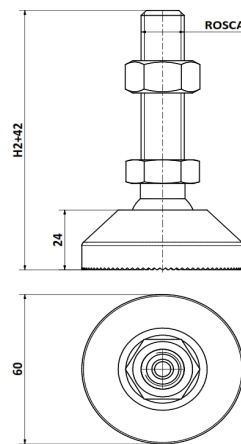

ACCESORIOS PARA TRANSPORTES

Tazoleta Lisa Ø60 c/rosca plástica

CODIGO	DESCRIPC.	ROSCA	H2
976	ROSCA PLASTICA	M16	60
981	"	M14	"

MATERIALES

BASE = PA / VÁSTAGO = PA - FEZN / TUERCA = FEZN

CODIGOS

Pza. 976 - T/Lisa D60 c/rot plástica M16x60 tca FEZN

Pza. 981 - T/Lisa D60 c/rot plástica M14x60 tca FEZN