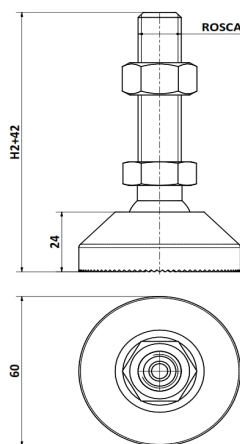

ACCESORIOS PARA TRANSPORTES

Tazoleta Lisa Ø60 c/rosca plástica

CODIGO	DESCRIPC.	ROSCA	H2
976	ROSCA PLASTICA	M16	60
981	"	M14	"

MATERIALES

BASE = PA / VÁSTAGO = PA - FEZN / TUERCA = FEZN

CODIGOS

Pza. 976 - T/Lisa D60 c/rot plástica M16x60 tca FEZN

Pza. 981 - T/Lisa D60 c/rot plástica M14x60 tca FEZN