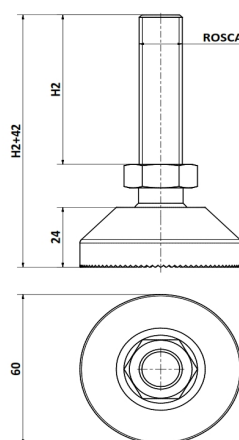

ACCESORIOS PARA TRANSPORTES

Tazoleta Lisa Ø60 c/rótula M16

CODIGO	DESCRIPC.	ROSCA	H2
94	AISI	M16	60
95	"	M16	100
96	"	M16	150
386	"	W5/8	60
387	"	W5/8	100
388	"	W5/8	150
389	FEZN	M16	60
390	"	M16	100
391	"	M16	150
612	"	W5/8	60
613	"	W5/8	100
614	"	W5/8	150

MATERIALES

BASE = PA / VÁSTAGO = PA-FEZN-AISI304 / TUERCA= FEZN-AISI304

CODIGOS

Pza. 94 - T/Lisa D60 c/rot M16x60 INOX

Pza. 95 - T/Lisa D60 c/rot M16x100 INOX

Pza. 96 - T/Lisa D60 c/rot M16x150 INOX

Pza. 386 - T/Lisa D60 c/rot 5/8Wx60 INOX

Pza. 387 - T/Lisa D60 c/rot 5/8Wx100 INOX

Pza. 388 - T/Lisa D60 c/rot 5/8Wx150 INOX

Pza. 389 - T/Lisa D60 c/rot M16x60 FEZN

Pza. 390 - T/Lisa D60 c/rot M16x100 FEZN

Pza. 391 - T/Lisa D60 c/rot M16x150 FEZN

Pza. 612 - T/Lisa D60 c/rot 5/8Wx60 FEZN

Pza. 613 - T/Lisa D60 c/rot 5/8Wx100 FEZN

Pza. 614 - T/Lisa D60 c/rot 5/8Wx150 FEZN