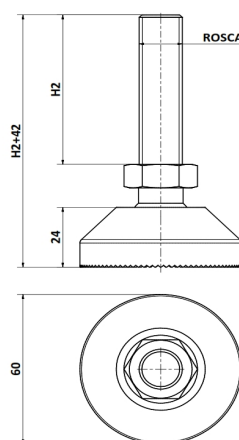

### Tazoleta Lisa Ø60 c/rótula M16

CODIGO	DESCRIPC.	ROSCA	H2
94	AISI	M16	60
95	"	M16	100
96	"	M16	150
386	"	W5/8	60
387	"	W5/8	100
388	"	W5/8	150
389	FEZN	M16	60
390	"	M16	100
391	"	M16	150
612	"	W5/8	60
613	"	W5/8	100
614	"	W5/8	150

Pza. 388 - T/Lisa D60 c/rot 5/8Wx150 INOX

Pza. 389 - T/Lisa D60 c/rot M16x60 FEZN

Pza. 390 - T/Lisa D60 c/rot M16x100 FEZN

Pza. 391 - T/Lisa D60 c/rot M16x150 FEZN

Pza. 612 - T/Lisa D60 c/rot 5/8Wx60 FEZN

Pza. 613 - T/Lisa D60 c/rot 5/8Wx100 FEZN

Pza. 614 - T/Lisa D60 c/rot 5/8Wx150 FEZN