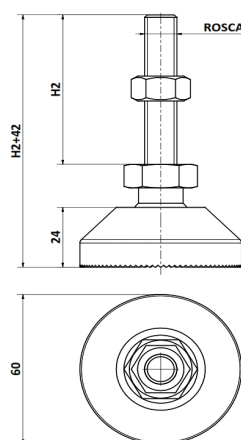

### Tazoleta Lisa Ø60 c/rótula M12

CODIGO	DESCRIPC.	ROSCA	H2
1804	AISI	M12	60
1805	"	M12	100
1868	"	W1/2	60
1869	"	W1/2	100
1806	FEZN	M12	60
1807	"	M12	100
1866	"	W1/2	60
1867	"	W1/2	100