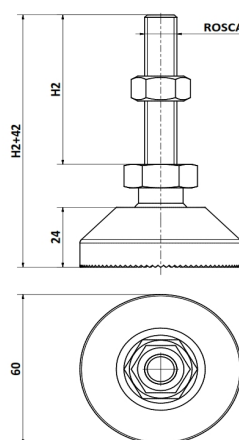

ACCESORIOS PARA TRANSPORTES

Tazoleta Lisa Ø60 c/rótula M12

CODIGO	DESCRIPC.	ROSCA	H2
1804	AISI	M12	60
1805	"	M12	100
1868	"	W1/2	60
1869	"	W1/2	100
1806	FEZN	M12	60
1807	"	M12	100
1866	"	W1/2	60
1867	"	W1/2	100

MATERIALES

BASE = PA / VÁSTAGO = PA-FEZN-AISI304 / TUERCA= FEZN-AISI304

CODIGOS

Pza. 1804 - T/Lisa D60 c/rot M12x60 INOX

Pza. 1805 - T/Lisa D60 c/rot M12x100 INOX

Pza. 1806 - T/Lisa D60 c/rot M12x60 FEZN

Pza. 1807 - T/Lisa D60 c/rot M12x100 FEZN