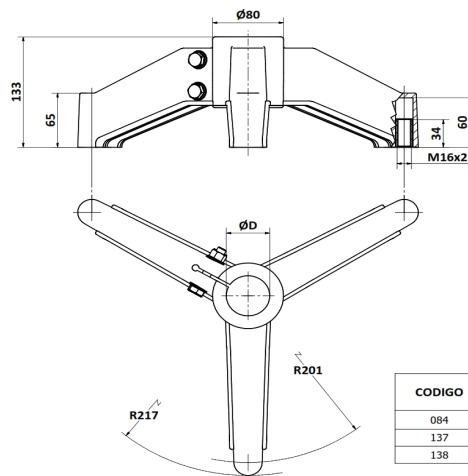

ACCESORIOS PARA TRANSPORTES

Base de Apoyo Trípode

CODIGO	DESCRIPC.	ØD
084	BASE TRIPODE	48.3
137	"	50.8
138	"	60.3

MATERIALES

BASE = PAFG / TUERCA-TORNILLO-ARANDELA = AISI304 / INSERTO = NPB

CODIGOS

PIEZA PIAZ LT-1G-BAS000084 DESCRIPCION B.Trípode D 48,3mm

PIEZA PIAZ LT-1G-BAS000137 DESCRIPCION B.Trípode D 50,8mm

PIEZA PIAZ LT-1G-BAS000138 DESCRIPCION B.Trípode D 60,3mm