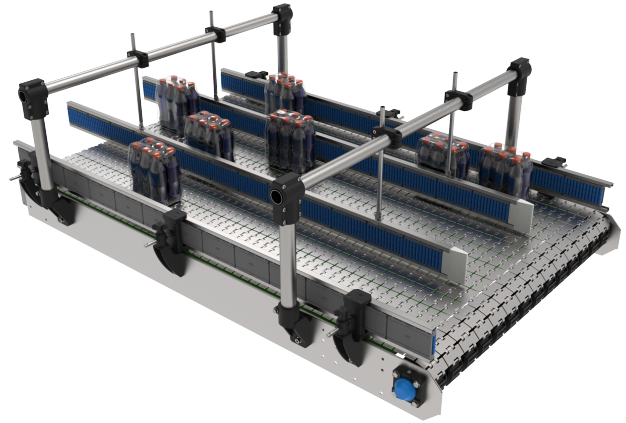

ACCESORIOS PARA TRANSPORTES

Soporte en Cruz para Barral redondo D 38,1mm

MATERIALES

SOPORTE = PAFG / TORNILLO = AISI304

CODIGOS

Pza. 1094 - Sop. cruz P/barral D38,1 x D16

Pza. 1095 - Sop. cruz P/barral D38,1 x D20