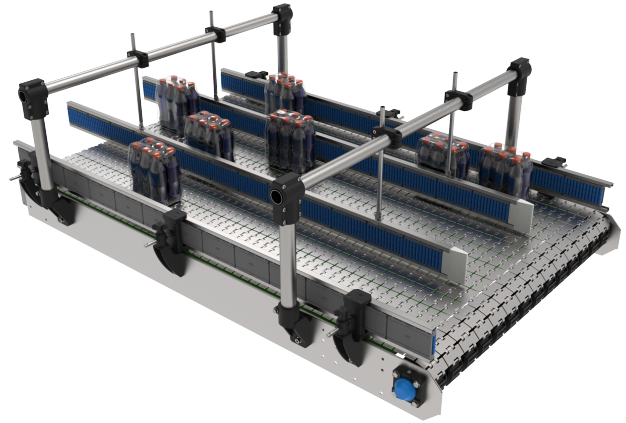

ACCESORIOS PARA TRANSPORTES

Soporte en Cruz para Barral redondo D 25,4mm

MATERIALES

SOPORTE = PAFG / TORNILLO = AISI304

CODIGOS

Pza. 1092 - Sop. cruz P/barral D25,4 x D16

Pza. 1093 - Sop. cruz P/barral D25,4 x D20