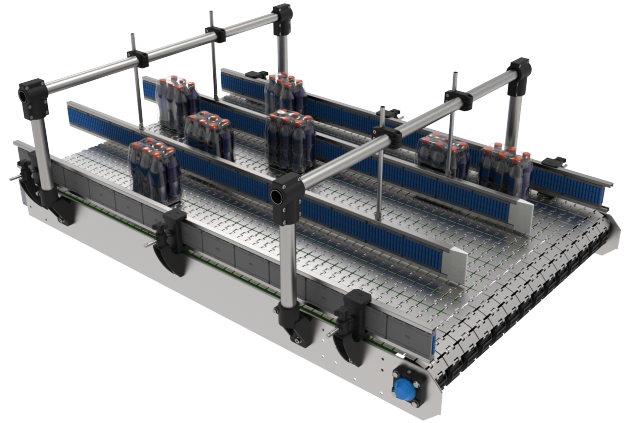

## ACCESORIOS PARA TRANSPORTES

### Soporte en Cruz para Barral redondo D 42,4mm

#### MATERIALES

SOPORTE = PAFG / TORNILLO = AISI304