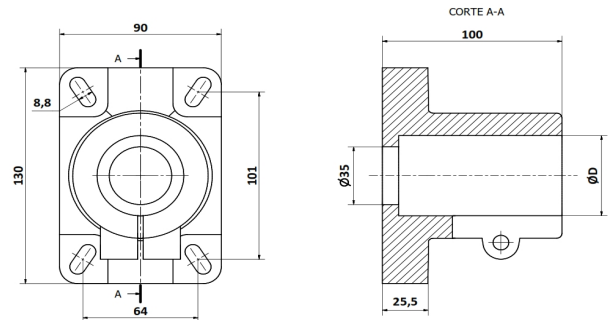

ACCESORIOS PARA TRANSPORTES

Soporte Para Caño Base Inferior 4 agujeros 130x90

CODIGO	DESCRIPC.	ØD
813	BASE INFERIOR 4 AGUJEROS 130X90	48.3
814	"	50.8
815	"	60.3

MATERIALES

SOPORTE = PAFG / TUERCA - TORNILLO - ARANDELA = AISI304

CODIGOS

Pza. 813 BASE INF. D48,3 130X90

Pza. 814 BASE INF. D50,8 130X90

Pza. 815 BASE INF. D60,3 130X90