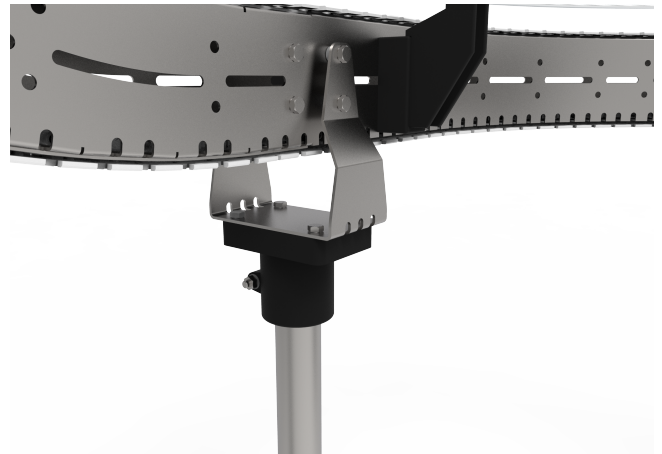

ACCESORIOS PARA TRANSPORTES

Soporte Para Caño Base Inferior 4 agujeros 130x90

CODIGO	DESCRIPC.	ØD
813	BASE INFERIOR 4 AGUJEROS 130X90	48.3
814	"	50.8
815	"	60.3

MATERIALES

SOPORTE = PAFG / TUERCA - TORNILLO - ARANDELA = AISI304

CODIGOS

Pza. 813 BASE INF. D48,3 130X90

Pza. 814 BASE INF. D50,8 130X90

Pza. 815 BASE INF. D60,3 130X90