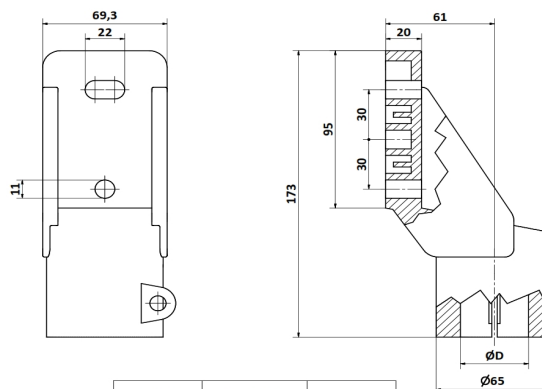

ACCESORIOS PARA TRANSPORTES

SopORTE Lateral Para Caño

CODIGO	DESCRIPC.	ØD
088	SOPORTE LATERAL	38
085	"	48,3
996	"	50,8

MATERIALES

SOPORTE = PAFG / TUERCA-TORNILLO-ARANDELA = AISI304

CODIGOS

Pza. 88 - Sop. Caño Lateral D 38mm

Pza. 85 - Sop. Caño Lateral D 48,3mm

Pza. 996 - Sop. Caño Lateral D 50,8mm