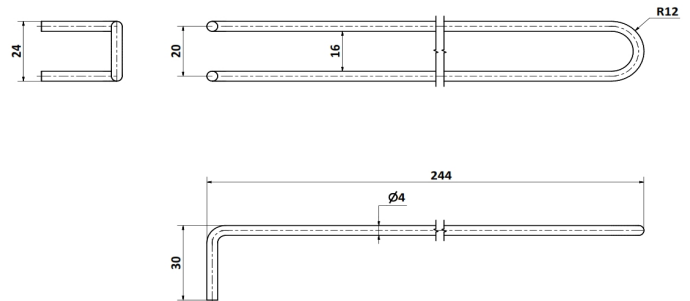

S.B.E. Soporte Bandeja Escurridora Mod 6 juego Completo

MATERIALES

SOPORTE = PA / TORNILLO = AISI304

CODIGOS

Pza. 310 - S.B.E. Soporte Bandeja Escurridora Mod 6 juego Completo