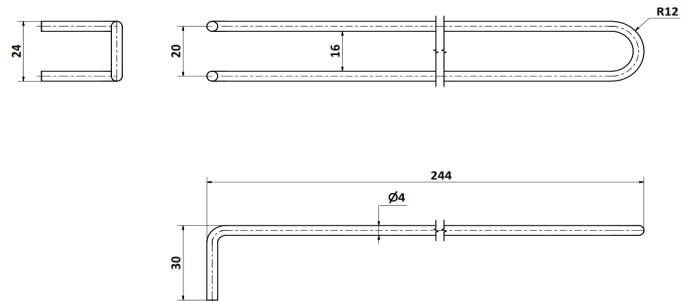

S.B.E. Soporte Bandeja Escurridora Mod 6 juego Completo

MATERIALES

SOPORTE = PA / TORNILLO = AISI304

CODIGOS

Pza. 310 - S.B.E. Soporte Bandeja Escurridora Mod 6 juego Completo