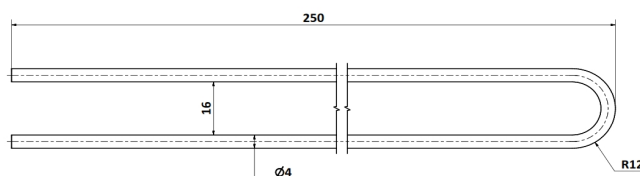

S.B.E. Soporte Bandeja Escurridora Mod 5 juego Completo

MATERIALES

SOPORTE = PA / TORNILLO = AISI304

CODIGOS

Pza. 313 - S.B.E. Soporte Bandeja Escurridora Mod 5 juego Completo