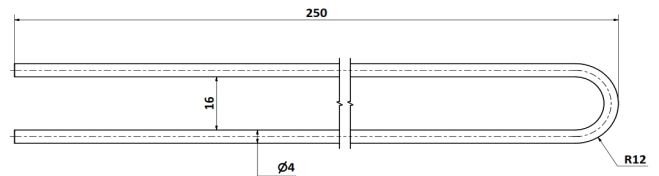

S.B.E. Soporte Bandeja Escurridora Mod 5 juego Completo

MATERIALES

SOPORTE = PA / TORNILLO = AISI304

CODIGOS

Pza. 313 - S.B.E. Soporte Bandeja Escurridora Mod 5 juego Completo