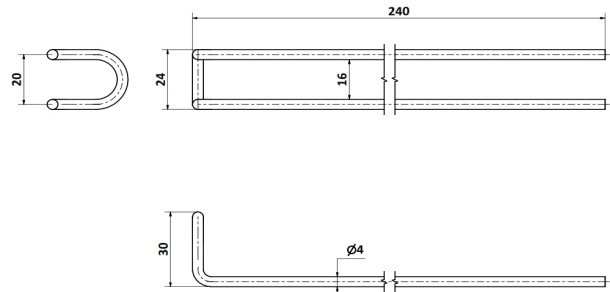

S.B.E. Soporte Bandeja Escurridora Mod 4 juego Completo

MATERIALES

SOPORTE = PA / TORNILLO = AISI304

CODIGOS

Pza. 123 - S.B.E. Soporte Bandeja Escurridora Mod 4 juego Completo