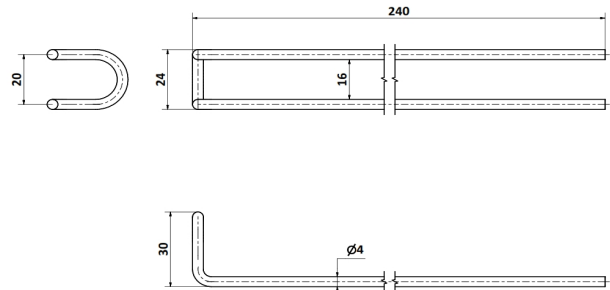

S.B.E. Soporte Bandeja Escurridora Mod 4 juego Completo

MATERIALES

SOPORTE = PA / TORNILLO = AISI304

CODIGOS

Pza. 123 - S.B.E. Soporte Bandeja Escurridora Mod 4 juego Completo