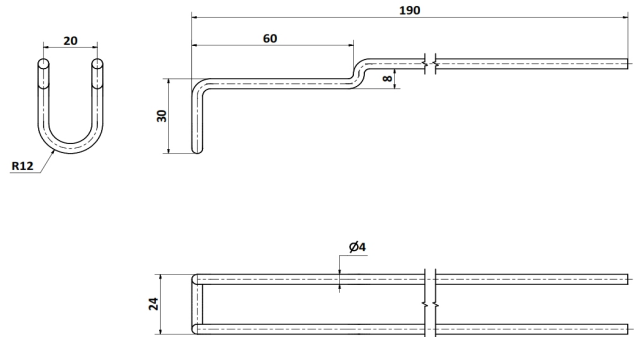

S.B.E. Soporte Bandeja Escurridora Mod 2 juego Completo

MATERIALES

SOPORTE = PA / TORNILLO = AISI304

CODIGOS

Pza. 121 -Â S.B.E. Soporte Bandeja Escurridora Mod 2 juego Completo