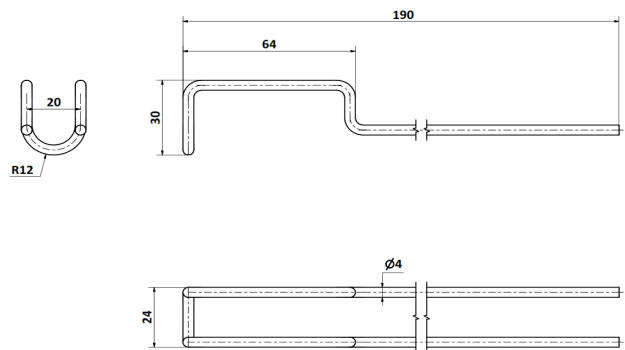

S.B.E. Soporte Bandeja Escurridora Mod 1 juego Completo

MATERIALES

SOPORTE = PA / TORNILLOS = AISI304

CODIGOS

Pza. 120 - S.B.E. Soporte Bandeja Escurridora Mod 1 juego Completo