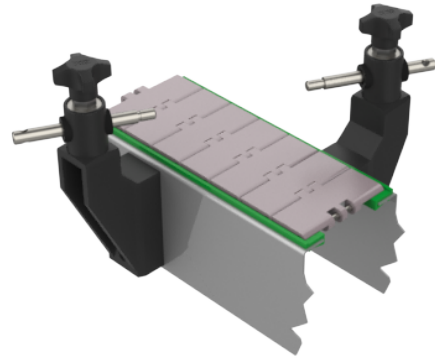

## Soporte Baranda Orientable H205 Completo c/perilla reforzada

CODIGO	DESCRIPC.	$\varnothing D$
890	SOP.ORIENTABLE H205 COMPLETO C/PERILLA REFORZADA	12,5/14,5
891	-	16,5

### MATERIALES

SOPORTE-PERILLA = PAFG / TORNILLO = AISI304 / VIROLA = NPB

### CODIGOS

Pza. 890 - Sop. Bar H205 c/perilla ref. Cab D12/14,5 (Virola/Torn/Perilla)

Pza. 891 - Sop. Bar H205 c/perilla ref. Cab D16,5 (Virola/Torn/Perilla)