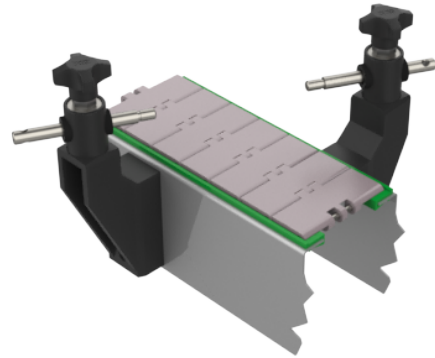

## Soporte Baranda Orientable H205 Completo c/perilla reforzada

CODIGO	DESCRIPC.	$\varnothing D$
890	SOP.ORIENTABLE H205 COMPLETO C/PERILLA REFORZADA	12,5/14,5
891	-	16,5

### MATERIALES

SOPORTE-PERILLA = PAFG / TORNILLO = AISI304 / VIOLA = NPB

### CODIGOS

Pza. 890 - Sop. Bar H205 c/perilla ref. Cab D12/14,5 (Virola/Torn/Perilla)

Pza. 891 - Sop. Bar H205 c/perilla ref. Cab D16,5 (Virola/Torn/Perilla)