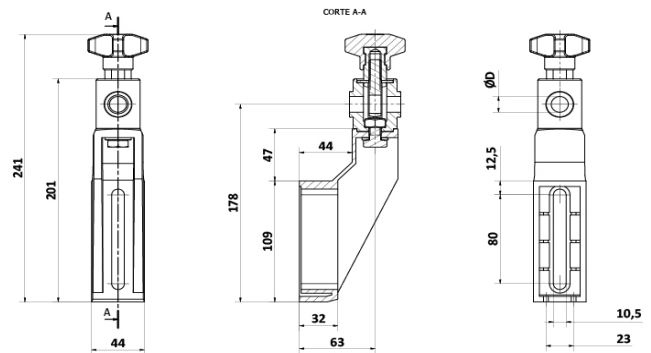

## Soporte Baranda Orientable H205 Completo c/perilla reforzada

CODIGO	DESCRIPC.	$\varnothing D$
890	SOP.ORIENTABLE H205 COMPLETO C/PERILLA REFORZADA	12,5/14,5
891	-	16,5

### MATERIALES

SOPORTE-PERILLA = PAFG / TORNILLO = AISI304 / VIOLA = NPB

### CODIGOS

Pza. 890 - Sop. Bar H205 c/perilla ref. Cab D12/14,5 (Virola/Torn/Perilla)

Pza. 891 - Sop. Bar H205 c/perilla ref. Cab D16,5 (Virola/Torn/Perilla)