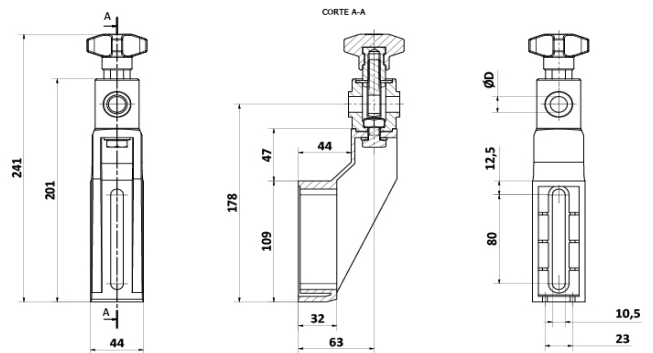

## Soporte Baranda Orientable H205 Completo c/perilla reforzada

CODIGO	DESCRIPC.	$\varnothing D$
890	SOP.ORIENTABLE H205 COMPLETO C/PERILLA REFORZADA	12,5/14,5
891	-	16,5

### MATERIALES

SOPORTE-PERILLA = PAFG / TORNILLO = AISI304 / VIROLA = NPB

### CODIGOS

Pza. 890 - Sop. Bar H205 c/perilla ref. Cab D12/14,5 (Virola/Torn/Perilla)

Pza. 891 - Sop. Bar H205 c/perilla ref. Cab D16,5 (Virola/Torn/Perilla)